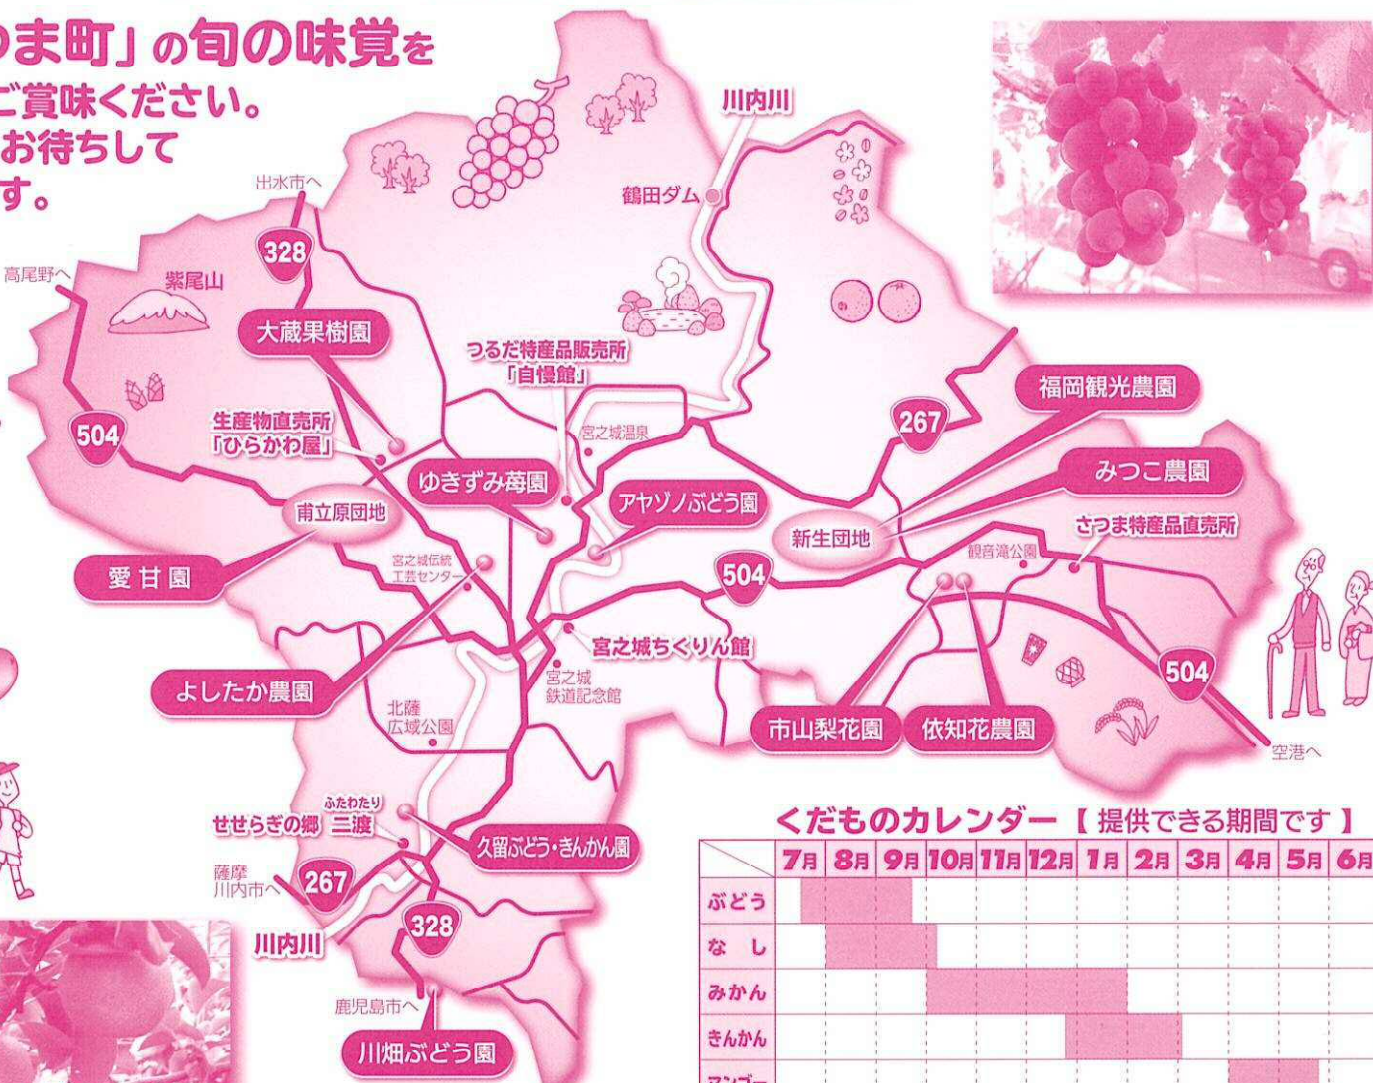

# さつま町 観光農園マップ

「さつま町」の旬の味覚を是非、ご賞味ください。来園をお待ちしております。

くだものカレンダー【提供できる期間です】

	7月	8月	9月	10月	11月	12月	1月	2月	3月	4月	5月	6月
ぶどう												
なし												
みかん												
きんかん												
マンゴー												
いちご												
うめ												